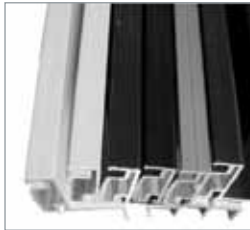

Raamhor vast INKLEMHOR

Raamhor vast VOORZETHOR

unilux
Screening Pioneers
www.unilux.nl

Beschermd Model

Beschermd Model

Raamhor vast INKLEMHOR

Andere RAL-kleuren zijn leverbaar

Inklemhor in kunststof kozijn

Inklemhor in houten kozijn met aluminium onderstrip

Trekflapje inklemhor

De voorzethor kan met clips op het kozijn geklikt worden.

Trekflapje voorzethor

Toepassing:

Draaikiepraam

Info:

Inklemhorren zijn bij uitstek geschikt voor draaikiepraamen. De hor is eenvoudig in de raamopening te klemmen wat schroeven of boren overbodig maakt. Het raam kan met de aanwezige hor moeiteloos geopend en gesloten worden. De inklemhor is geschikt voor draaikiepraamen in hout, kunststof en aluminium. Dankzij het slimme trekflapje is de hor in een handomdraai uit te nemen. De vele kleuren waarin deze hor standaard leverbaar is, maakt dat de hor ook een esthetisch verantwoorde keuze is.

OP MAAT
GEMAAKT

Standaard kleuren:

Raamhor vast VOORZETHOR

Toepassing:

Draairaam naar buiten

Dakraam

Schuifraam

Info:

De voorzethor is de uitkomst voor naar buitendraaiende, naar binnendraaiende of schuivende ramen. Afhankelijk van de toepassing bepaalt u de bevestiging. De voorzethor kan alleen "op de dag" worden gemonteerd, maar kan zowel binnen als buiten geplaatst eenvoudig worden uitgenomen dankzij een vernuftig klemsysteem. Netjes in verstek gezaagde, fraai vormgegeven profielen zorgen voor een stevige hor. Voor draaikiepraamen verwijzen wij u naar de inklemhor. Voor grotere raamopeningen kan ook worden gekozen voor het vaste hordeurprofiel dat zorgt voor extra stevigheid.