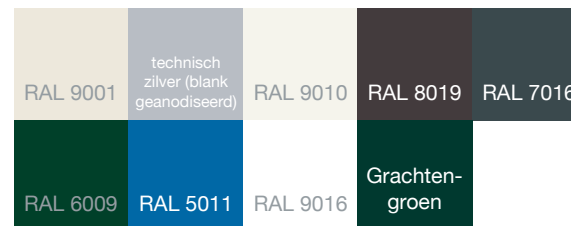

OP MAAT
GEMAAKT

Standaard kleuren:

Raamhor vast VOORZETHOR

Toepassing:

Draairaam naar buiten

Dakraam

Schuifraam

Info:

OP MAAT
GEMAAKT

Standaard kleuren: