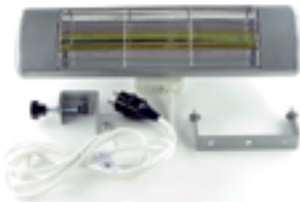

Assortiment Solero Caloria Heaters

Solero Caloria 1500 Watt

Specificaties

- Geleverd met baleinbevestiging
- Behuizing van gepoedercoat aluminium
- Inclusief witte 3000mm hittebestendige snoer met stekker
- Caloria Rosso geeft een redelijk fel en enigszins rood licht
- Gemiddelde levensduur; ca. 5000 uur.

Artikel (aansluitkabel standaard meegeleverd)	kleur licht	Prijs € excl. BTW	Prijs € incl. 21 % BTW
Solero Caloria 1500W Heater zilverkleurig armatuur	Rosso (rood/warm licht)	194,21	235,00
Solero Caloria 1500W Heater zwart armatuur	Rosso (rood/warm licht)	194,21	235,00
Extra beugel Solero Caloria heater zilverkleurig (Titan)		18,00	21,78