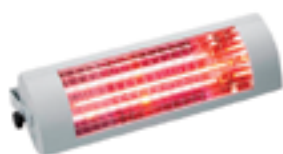

Solero Heaters & verlichting

Assortiment Solero mast-heaters

1 x 1400 Watt

2 x 1400 Watt

4 x 1400 Watt

Specificaties

- Infraroodstralers, verwarmen mensen in plaats van lucht.
- Geen opwarmtijd, effectieve warmte direct na inschakelen
- Eenvoudig te installeren en in gebruik
- Spuitwaterdicht
- Gemaakt van weerbestendig aluminium
- Geschikt voor een mast met doorsnee van 45 tot 85mm.

Artikel (Aansluitkabel moet los besteld worden)	Kleur	Prijs € excl. BTW	Prijs € incl. 21 %
BTW			
Solamagic Parasolverwarming P1 (1x 1400 Watt met drukschakelaar)	Titanium	429,39	519,56
Solamagic Parasolverwarming P2 (2x 1400 Watt met drukschakelaar)	Titanium	751,71	909,57
Solamagic Parasolverwarming P4 (4x 1400 Watt met drukschakelaar)	Titanium	1632,57	1975,41
Solamagic Parasolaansluitkabel 5 meter	Wit	37,60	45,50
Solamagic Parasolaansluitkabel 5 meter	Zwart	37,60	45,50
Solamagic Parasolaansluitkabel 10 meter	Wit	49,89	60,37

Assortiment Solero Heaters (los te bevestigen)

1400 ECO+ / 2000 ECO+

baleinbevestiging (optioneel)

Specificaties

- Infraroodstralers, verwarmt mensen in plaats van lucht.
- Geen opwarmtijd, dus effectieve warmte direct na inschakelen
- Eenvoudig te installeren en in gebruik

Assortiment Solero Caloria Heaters

Solero Caloria 1500 Watt

Specificaties

- Geleverd met baleinbevestiging
- Behuizing van gepoedercoat aluminium
- Inclusief witte 3000mm hittebestendige snoer met stekker
- Caloria Rosso geeft een redelijk fel en enigszins rood licht
- Gemiddelde levensduur; ca. 5000 uur.