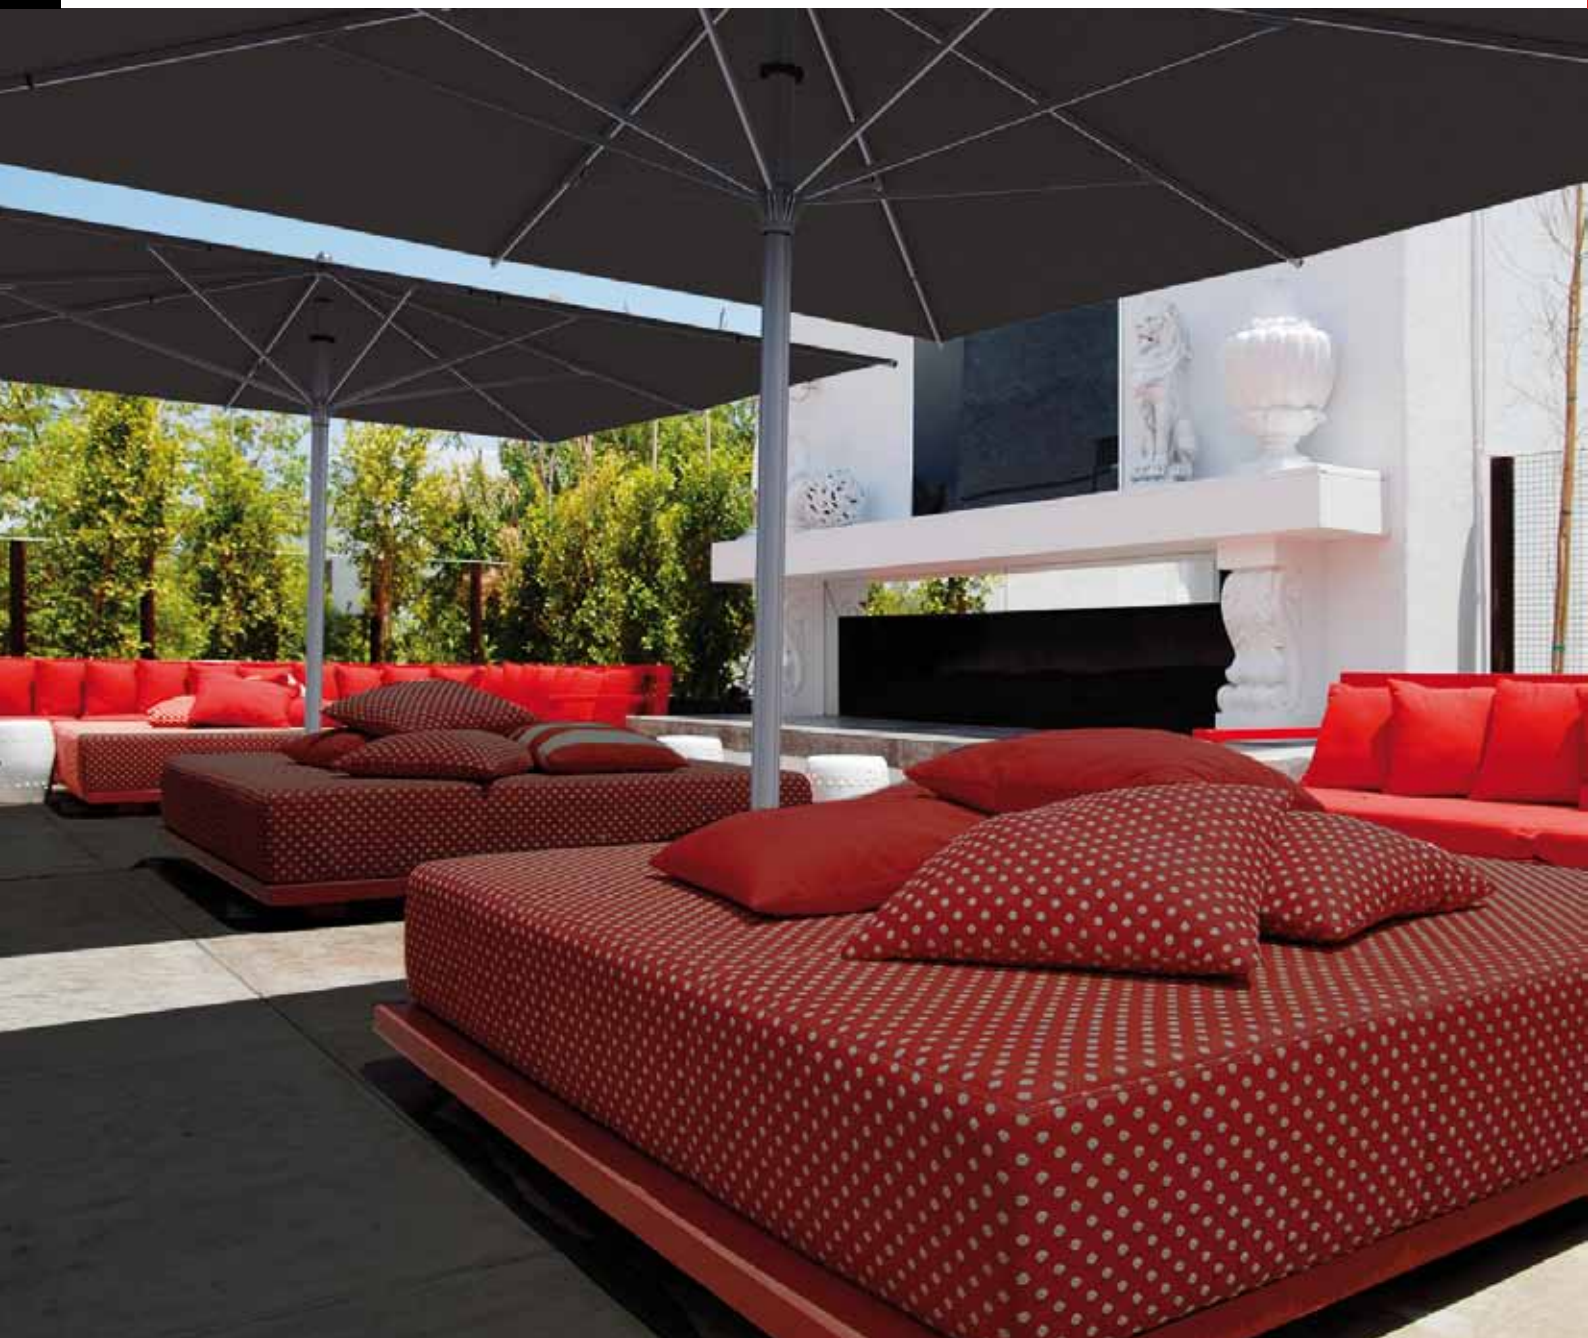

Solero Basto

400x400 cm of
500x500 cm

HOE KIJKT MEN VAN VER NAAR UW TERRAS? DE MARKANTE EN ROBUUSTE BASTO STRAALT SMAAK EN KWALITEIT UIT. HET UNIEKE KARAKTER VAN DEZE PARASOL, DIE ZICH MET HET UITNEEMBARE LIERWERK OOK NOG ZEER GLAD LAAT BEDIENEN, VOEGT (ON)OPVALLEND VEEL TOE. VOOR WIE EROP AF LOOPT ÉN ER LATER ONDER ZIT.

KWALITEIT WAAR U VIERKANT ONDER STAAT

Een strak ontwerp met rechte lijnen, dat met de acht stijlvol vormgegeven baleinen ook van onderen gezien een prachtig uiterlijk heeft. En groot van formaat, want de vierkant ontworpen Basto is leverbaar in de maten 400 x 400 cm. en 500 x 500 cm. Zo geniet een heel gezelschap van de klasse die u uitstraalt, vaak tot 's avonds laat.

IN ÉÉN KEER KLAAR

Het kleurvaste O'Bravia doek met 300 grams dikte, is bijzonder stevig en garandeert jarenlang zorgeloos en onderhoudsvrij genieten. Dit grote oppervlak is eenvoudig te bedienen. Soms gaan stijl en efficiëntie erg goed samen.

*de 4 jaar kleurgarantie geldt voor het vervagen van het doek bij normale weers- en atmosferomstandigheden.

Specificaties

Gratis beschermhoes	✓
Zweefparasol	✗
Middenmast	✓
Telescopische mast	✓
Verlichting inbegrepen	✗*
Kleurvast doek	✓
Mast in 2 delen	✗
Kantelbaar	✗
Draaibaar	✗
Zijwaarts kantelbaar	✗
Volant	✗
Bediening	Lierwerk
Gewicht doek per m ²	300 gram
Geïntegreerde baleinveren	✗
Aantal baleinen	8
Sluit boven de tafel	✓
Mastdiameter	86mm
Bedrukking mogelijk	✓