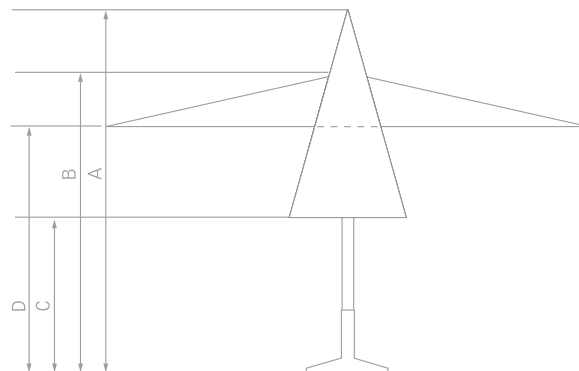

Solero Basto

400x400 cm of
500x500 cm

HOE KIJKT MEN VAN VER NAAR UW TERRAS? DE MARKANTE EN ROBUUSTE BASTO STRAALT SMAAK EN KWALITEIT UIT. HET UNIEKE KARAKTER VAN DEZE PARASOL, DIE ZICH MET HET UITNEEMBARE LIERWERK OOK NOG ZEER GLAD LAAT BEDIENEN, VOEGT (ON)OPVALLEND VEEL TOE. VOOR WIE EROP AF LOOPT ÉN ER LATER ONDER ZIT.

KWALITEIT WAAR U VIERKANT ONDER STAAT

Een strak ontwerp met rechte lijnen, dat met de acht stijlvol vormgegeven baleinen ook van onderen gezien een prachtig uiterlijk heeft. En groot van formaat, want de vierkant ontworpen Basto is leverbaar in de maten 400 x 400 cm. en 500 x 500 cm. Zo geniet een heel gezelschap van de klasse die u uitstraalt, vaak tot 's avonds laat.

KLEUREN

Uzelf overtuigen van de kleur en kwaliteit van onze doeken? Wij kunnen u vrijblijvend doekstalen toesturen. (losse doeken ook verkrijgbaar)

Maten

	VK 400x400	VK 500x500
Afstand in cm	in cm	in cm
A Hoogte, gesloten	390	423
B Hoogte, geopend	295	306
C Afstand van grond tot einde balein, gesloten	101	70
D Afstand van grond tot einde balein, geopend	238	238
Opberg lengte	393	423

*de 4 jaar kleurgarantie geldt voor het vervagen van het doek bij normale weers- en atmosferomstandigheden.

Specificaties

Gratis beschermhoes	✓
Zweefparasol	✗
Middenmast	✓
Telescopische mast	✓
Verlichting inbegrepen	✗*
Kleurvast doek	✓
Mast in 2 delen	✗
Kantelbaar	✗
Draaibaar	✗
Zijwaarts kantelbaar	✗
Volant	✗
Bediening	Lierwerk
Gewicht doek per m ²	300 gram
Geïntegreerde baleinveren	✗
Aantal baleinen	8
Sluit boven de tafel	✓
Mastdiameter	86mm
Bedrukking mogelijk	✓