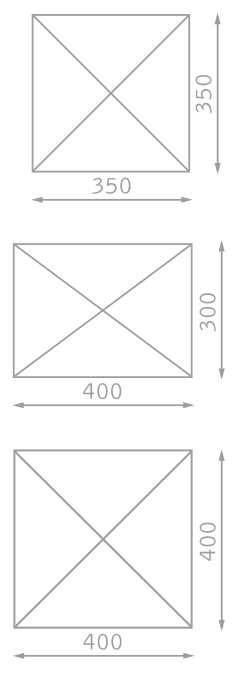

# Futura Bloemendaal

350x350 cm  
300x400 cm  
400x400 cm

BLOEMENDAAL IS VERKRIJGBAAR IN DRIE RIANTE MATEN: 350 X 350CM, 300 X 400CM EN 400 X 400CM. MET DEZE RUIME OPPERVLAKTES BENT U GEGARANDEERD VAN VOLDOENDE SCHADUW OP UW TERRAS. HET DOEK IS TOT 45° KANTELBAAR WAARDOOR OOK DE LAAGSTAANDE ZON UW GASTEN NIET MEER HINDERT. DE MAST KAN 360° GEDRAAID WORDEN. HIERMEE DRAAIT U ZELF LEKKER MEE MET DE ZON.

### Maten

	350x350	300x400
Afstand	in cm	in cm
A	240	240
B	215	215
C	50	50
D	440	420
H	310	310

### Prijzen

Afmeting in cm	Prijsklasse doekkleuren	Prijs in € excl. BTW	Prijs in € incl. 21% BTW
350 x 350	A	1770,00	2141,70
	B	1840,00	2226,40
	C	2010,00	2432,10
300 x 400	A	1670,00	2020,70
	B	1740,00	2105,40
	C	1890,00	2286,90
400 x 400	A	2470,00	2988,70
	B	2550,00	3085,50
	C	2740,00	3315,40
<b>Opties</b>			
tegelfoet of grondanker (exclusief tegels / beton)		120,00	145,20
beschermhoes		120,00	145,20