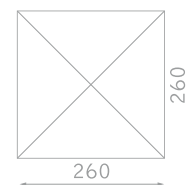

Solero Cielo

260x260 cm

BIJ DE SOLERO CIELO PARASOL STAAT GEMAK VOOROP. DE SPECIALE BEDIENING ZORGT ER NAMELIJK VOOR DAT U DE PARASOL MET HET GROOTSTE GEMAK OPENT EN SLUIT. BOVENDIEN KUNT U DE PARASOL IN ELKE GEWENSTE SCHUINE STAND ZETTEN. DOOR HET VOETPEDAAL IN TE DRUKKEN, LAAT U DE PARASOL HEEL GEMAKKELIJK MET DE ZON MEEDRAAIEN.

KLEUREN

Uzelf overtuigen van de kleur en kwaliteit van onze doeken? Wij kunnen u vrijblijvend doekstalen toesturen. (losse doeken ook verkrijgbaar)

Maten

		VK 260
Afstand	in cm	
A	Hoogte, gesloten	254
B	Hoogte, geopend	245,5
C	Afstand van grond tot einde balein, gesloten	67
D	Afstand van grond tot einde balein, geopend	195,5
	Opberglengte	246