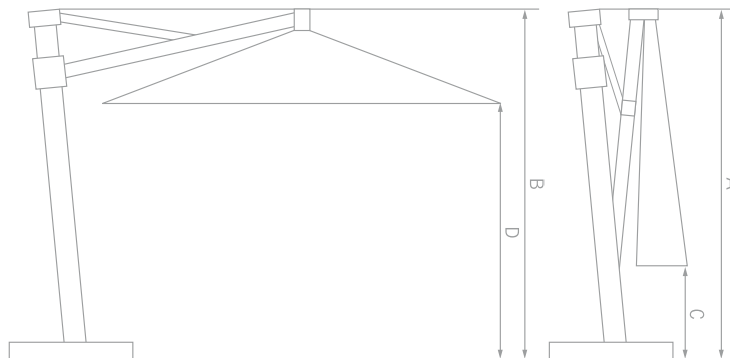

Solero Cielo

260x260 cm

BIJ DE SOLERO CIELO PARASOL STAAT GEMAK VOOROP. DE SPECIALE BEDIENING ZORGT ER NAMELIJK VOOR DAT U DE PARASOL MET HET GROOTSTE GEMAK OPENT EN SLUIT. BOVENDIEN KUNT U DE PARASOL IN ELKE GEWENSTE SCHUINE STAND ZETTEN. DOOR HET VOETPEDAAL IN TE DRUKKEN, LAAT U DE PARASOL HEEL GEMAKKELIJK MET DE ZON MEEDRAAIEN.

KLEUREN

Uzelf overtuigen van de kleur en kwaliteit van onze doeken? Wij kunnen u vrijblijvend doekstalen toesturen. (losse doeken ook verkrijgbaar)

Maten

		VK 260
Afstand	in cm	
A	Hoogte, gesloten	254
B	Hoogte, geopend	245,5
C	Afstand van grond tot einde balein, gesloten	67
D	Afstand van grond tot einde balein, geopend	195,5
	Opberglengte	246

Specificaties

Gratis beschermhoes	✓
Zweefparasol	✓
Middenmast	✗
Telescopische mast	✗
Verlichting inbegrepen	✓*
Kleurvast doek	✓
Mast in 2 delen	✗
Kantelbaar	✓
Draaibaar	✓
Zijwaarts kantelbaar	✗
Volant	✗
Bediening	Lierwerk
Gewicht doek per m ²	300 gram
Geïntegreerde baleinveren	✗
Aantal baleinen	8
Sluit boven de tafel	✓**
Mastdiameter	65mm ***
Bedrukking mogelijk	✓ (op 3 zijden)