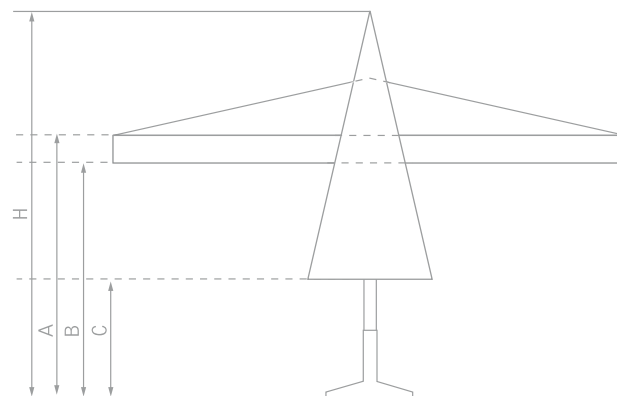

Maten

	200x300	300x400
Afstand in cm	in cm	in cm
A	230	240
B	210	215
C	95	40
H	280	300

Prijzen

Afmeting in cm	Prijsklasse doekkleuren	Prijs in € excl. BTW	Prijs in € incl. 21% BTW
200 x 300	A	320,00	387,20
300 x 400	A	500,00	605,00
	B	560,00	677,60
	C	715,00	865,15
Opties			
beschermhoes 2 x 3	€	65,00	€78,65
beschermhoes 3 x 4	€	65,00	€78,65
grondanker Patio (2 x 3)	€	61,57	€74,50
grondanker Presto (3 x 4)	€	111,57	135,00
vulbare voet Patio	€	66,07	€79,94

Specificaties

Beschermhoes	Los te bestellen
Zweefparasol	✗
Middenmast	✓
Telescopische mast	✗
Verlichting inbegrepen	✗
Kleurvast doek	✓
Mast in 2 delen	✗
Kantelbaar	✗
Draaibaar	✗
Zijwaarts kantelbaar	✗
Volant	☐ ☒ ☒
Bediening	Koord met katrollen
Geïntegreerde baleinveren	✗
Aantal baleinen	6
Sluit boven de tafel	2x3m: ✓ 3x4m: ✗
Mastdiameter	2x3m: 48mm 3x4m: 58mm
Bedrukking mogelijk	✓

Accessoires