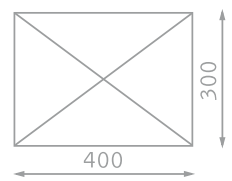

Futura Den Haag

200x300 cm
300x400 cm

HET MEEST VERKOCHTE MODEL VOOR KLEINERE TERRASSEN, GEMAAKT VAN IROKOHOUT. DOOR ZIJN KLASSIEK, MAAR TOCH STRAK DESIGN, KOMT SOLERO DEN HAAG IN ELKE OMGEVING TOT ZIJN RECHT.

ELEGANTE EENVOUD

Standaard is deze parasol leverbaar in twee rechthoekige uitvoeringen van 200 x 300 cm of 300 x 400 cm. Het frame is gemaakt uit Iroko hout en wordt door middel van 2 katrollen geopend en gesloten. Het doek is kleurvast en voorzien van een waterafstotende coating.