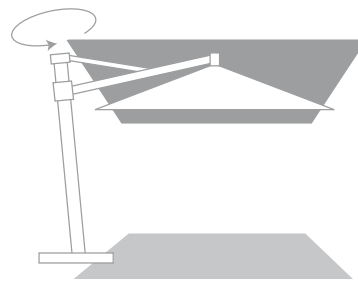

Solero

Fratello

300x300 cm

EEN PRACHTIG ITALIAANS DESIGN MET BIJZONDERE FUNCTIONALITEIT. DOOR 360° OM DE BUITENAS TE KUNNEN DRAAIEN EN ZOWEL ACHTERWAARTS ALS ZIJWAARTS 45° GRADEN TE KANTELEN, BIEDT DE FRATELLO EINDELOZE MOGELIJKHEDEN OM MAXIMAAL GEBRUIK TE MAKEN VAN UW BUITENRUIMTE. U BEDEKT EEN GROOT OPPERVLAK IN PRAKTISCH ELKE STAND, TERWIJL DE PARASOL NIET AL TE ZICHTBAAR IS.

EEN BROER OM NAAR OP TE KIJKEN

Als grote broer van onze succesvolle Laterna parasol, dwingt de Fratello (Italiaans voor 'broer') respect af door zijn eindeloze mogelijkheden. Hij kantelt elke kant op, draait altijd met de zon mee en heeft een stijlvol zilvergrijs frame. En met een afmeting van 300 x 300 cm., verblijft een heel gezelschap heerlijk onder deze sterke arm met een eigenwijs karakter.

STOER EN ELEGANT

Het vrijhangende ontwerp van de Fratello zorgt dat deze grote parasol toch onopvallend is. U geniet van overdekking, terwijl de mast amper zichtbaar maar stijlvol staat opgesteld. Natuurlijk laat het geïntegreerde lierwerk zich elegant bedienen.