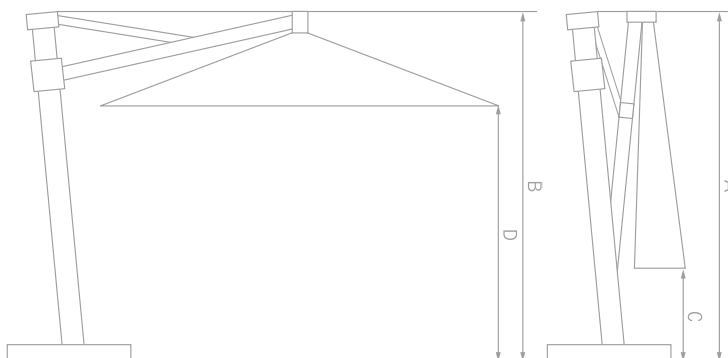

EEN BROER OM NAAR OP TE KIJKEN

Als grote broer van onze succesvolle Laterna parasol, dwingt de Fratello (Italiaans voor 'broer') respect af door zijn eindeloze mogelijkheden. Hij kantelt elke kant op, draait altijd met de zon mee en heeft een stijlvol zilvergrijs frame. En met een afmeting van 300 x 300 cm., verblijft een heel gezelschap heerlijk onder deze sterke arm met een eigenwijs karakter.

KLEUREN

Uzelf overtuigen van de kleur en kwaliteit van onze doeken? Wij kunnen u vrijblijvend doekstalen toesturen. (losse doeken ook verkrijgbaar)

Maten

VK 300	
Afstand	in cm
A Hoogte, gesloten	268
B Hoogte, geopend	264,5
C Afstand van grond tot einde balein, gesloten	40
D Afstand van grond tot einde balein, geopend	204,5
Opberglengte	260

*de 4 jaar kleurgarantie geldt voor het vervagen van het doek bij normale weers- en atmosferomstandigheden.

Specificaties

Gratis beschermhoes	✓
Zweefparasol	✓
Middenmast	✗
Telescopische mast	✗
Verlichting inbegrepen	✓*
Kleurvast doek	✓
Mast in 2 delen	✗
Kantelbaar	✓
Draaibaar	✓
Zijwaarts kantelbaar	✓
Volant	✗
Bediening	Lierwerk
Gewicht doek per m ²	300 gram
Geïntegreerde baleinveren	✓
Aantal baleinen	8
Sluit boven de tafel	✓**
Mastdiameter	90mm ***
Bedrukking mogelijk	✓ (op 3 zijden)