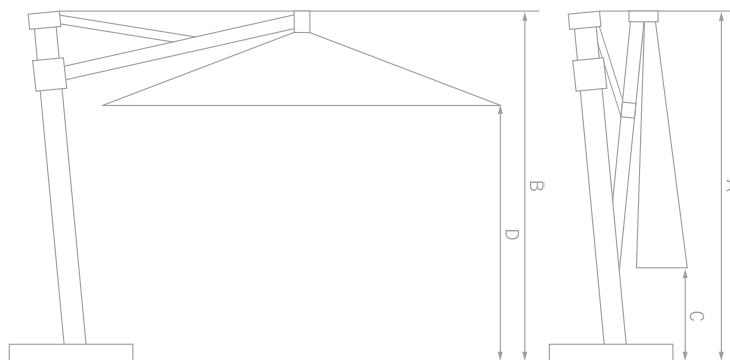

KLEUREN

Uzelf overtuigen van de kleur en kwaliteit van onze doeken? Wij kunnen u vrijblijvend doekstalen toesturen. (losse doeken ook verkrijgbaar)

Maten

VK 300	
Afstand	in cm
A Hoogte, gesloten	268
B Hoogte, geopend	264,5
C Afstand van grond tot einde balein, gesloten	40
D Afstand van grond tot einde balein, geopend	204,5
Opberglengte	260

Specificaties	
Gratis beschermhoes	✓
Zweefparasol	✓
Middenmast	✗
Telescopische mast	✗
Verlichting inbegrepen	✓*
Kleurvast doek	✓
Mast in 2 delen	✗
Kantelbaar	✓
Draaibaar	✓
Zijwaarts kantelbaar	✗
Volant	✗
Bediening	Lierwerk
Gewicht doek per m ²	300 gram
Geïntegreerde baleinveren	✓
Aantal baleinen	8
Sluit boven de tafel	✓**
Mastdiameter	80mm ***
Bedrukking mogelijk	✓ (op 3 zijden)