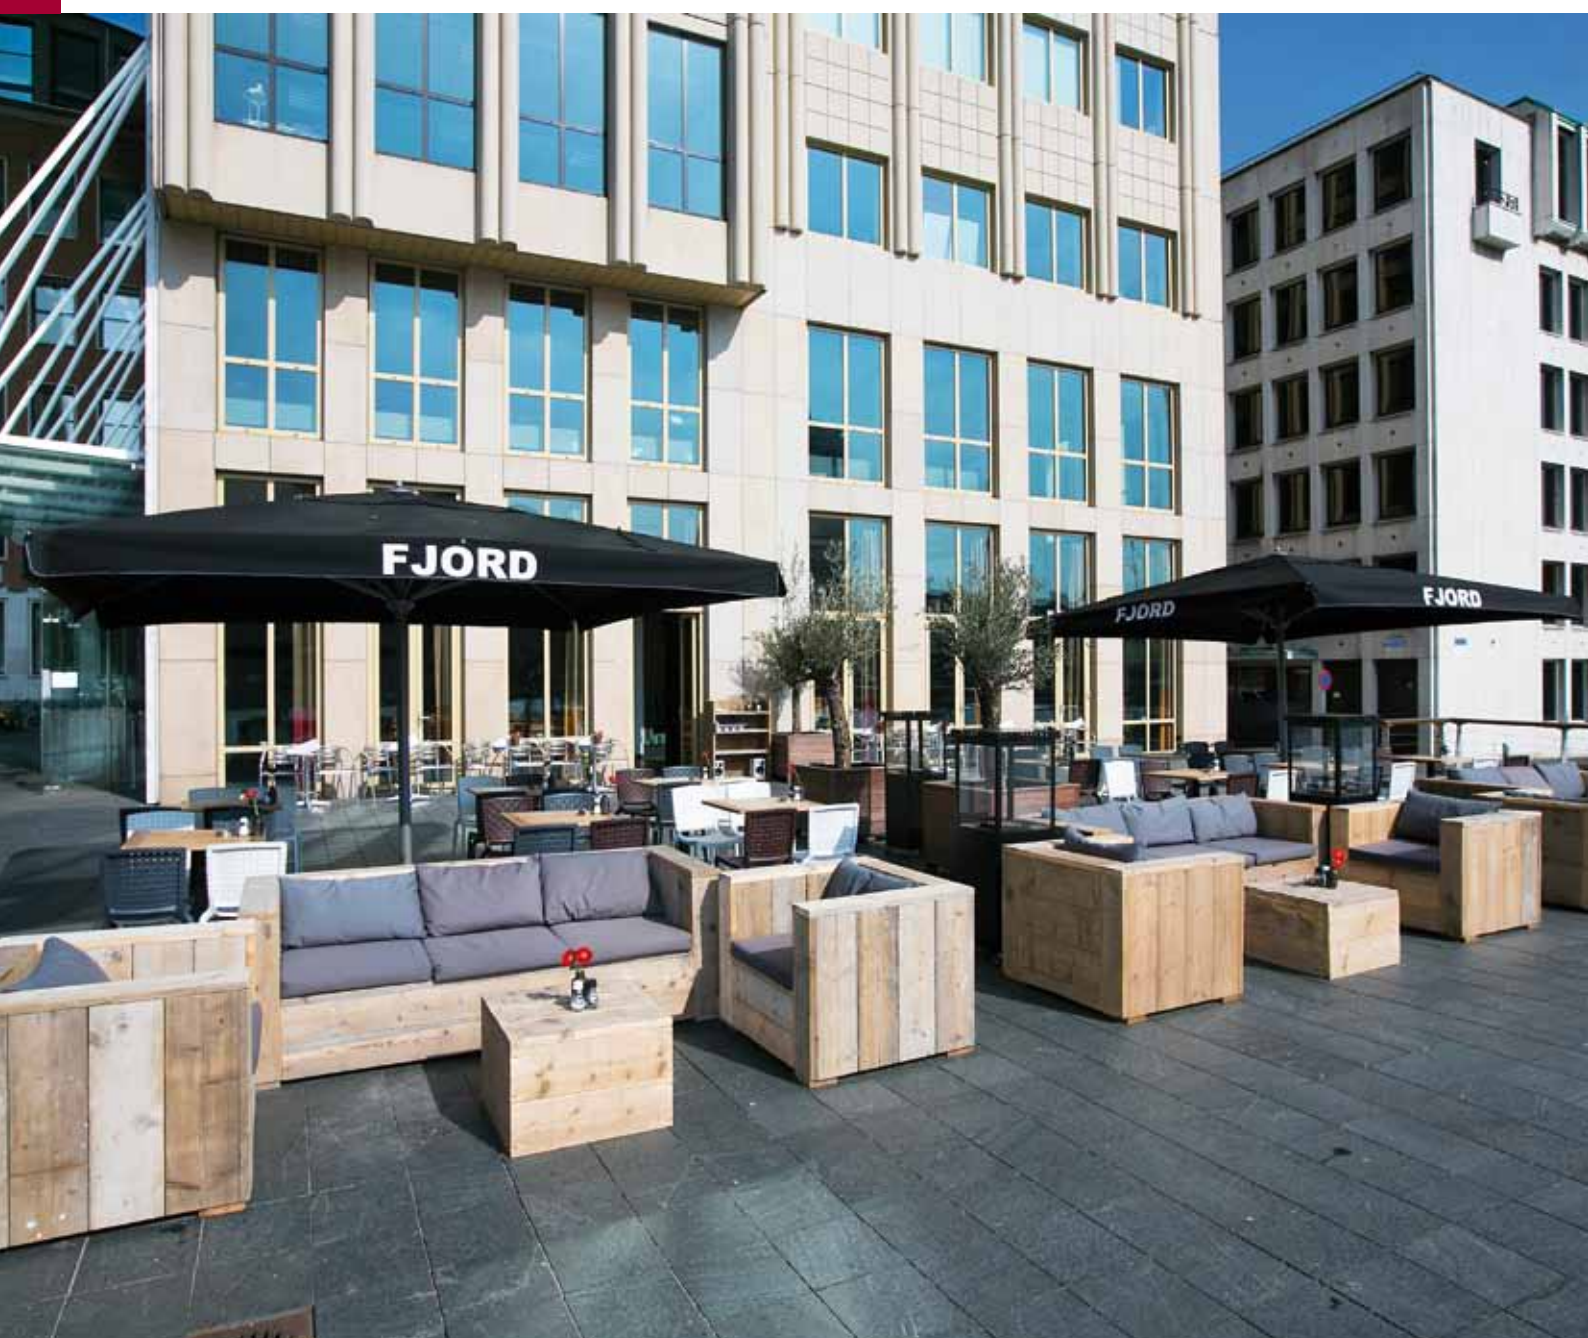

# Solero *Maestro Prestige*

300x400 cm  
400x400 cm

BEHOEFTE AAN EEN TOTALE ZONSVERDUISTERING? DE SOLERO MAESTRO PRESTIGE HEEFT EEN DOEKOPPERVLAKTE VAN 12M<sup>2</sup> OF 16M<sup>2</sup>. EN BIEDT DUS OPTIMALE BESCHERMING TEGEN DE PRIEMENDE HITTE. ZOALS ALLE MODELLEN IS OOK DEZE PARASOL EEN TOONBEELD VAN MOOI EN FUNCTIONEEL ONTWERP. ONDANKS ZIJN GROOTTE LAAT DE MAESTRO ZICH KINDERLIJK EENVOUDIG BEDIENEN. DOOR ÉÉN PERSOON. ZONDER KRACHT TE HOEVEN ZETTEN. HET SLIMME BEDIENINGSMECHANISME BESPAART U HET ZWARE WERK.

EEN ZWARE JONGEN.

MAAR HEEL GEMAKKELIJK IN DE ONGANG.

De Maestro Prestige is de zon altijd meester en wordt veel toegepast in de horeca. Deze solide parasol is moeiteloos open te draaien en u kunt er gemakkelijk meer tegen elkaar plaatsen. Tevens zijn zwenkwielen en losse doeken leverbaar.