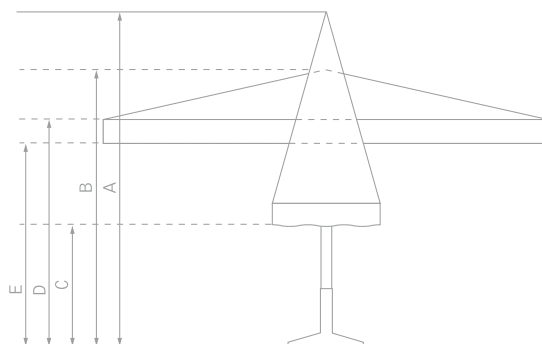

### Maten

	VK 400x400	VK 300x400
Afstand	in cm	in cm
A Hoogte, gesloten	400	372
B Hoogte, geopend	310	295
C Afstand van grond tot volant, gesloten	85	59
D Afstand van grond tot einde balein, geopend	240	230
E Afstand van grond volant, geopend	220	207
F Opberg lengte	385	372