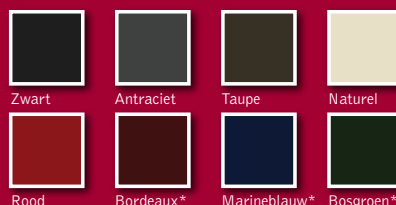

UW BEDRIJFSNAAM IN HET ZONNETJE ZETTEN?

Dat kan! Het doek van de Maestro kan namelijk worden bedrukt. Vraag naar de mogelijkheden en prijzen!

### KLEUREN

\* zolang de voorraad strekt

Uzelf overtuigen van de kleur en kwaliteit van onze doeken? Wij kunnen u vrijblijvend doekstalen toesturen. (losse doeken ook verkrijgbaar)