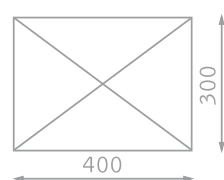

Futura

Noordwijk

350x350 cm
300x400 cm

DE ESSENHOUTEN MAST EN BALEINEN, GECOMBINEERD MET WITTE EPOXY DELEN, GEVEN SOLERO NOORDWIJK EEN EXTRA LUXE UITSTRALING. CONTRAST IN DE MATERIALEN IS HET UITGANGSPUNT VAN DEZE PARASOL.

EEN ZEE VAN RUIMTE

Solero Noordwijk wordt geleverd in twee standaard maten. 350 x 350cm en 300 x 400cm. Ook hier kan de mast 360° gedraaid worden waardoor het ruime oppervlak nog groter gemaakt wordt.

Doekkleuren