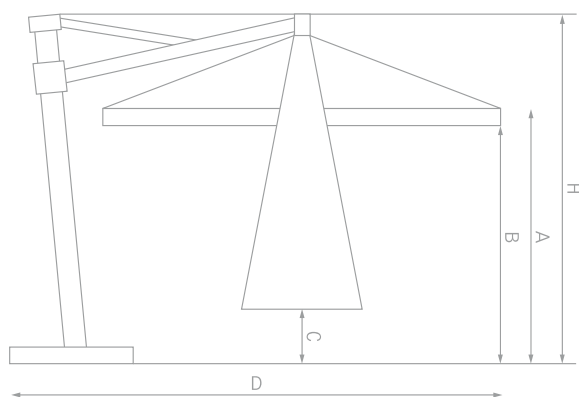

EEN ZEE VAN RUIMTE

Solero Noordwijk wordt geleverd in twee standaard maten. 350 x 350cm en 300 x 400cm. Ook hier kan de mast 360° gedraaid worden waardoor het ruime oppervlak nog groter gemaakt wordt.

Doekkleuren

• taupe zonder volant

Prijsklasse C: • zwart zonder volant

Maten

Afstand	350x350 in cm	300x400 in cm
A	250	260
B	220	230
C	40	40
D	390	440
H	310	340

Prijzen

Afmeting in cm	Prijsklasse doekkleuren	Prijs in € excl. BTW	Prijs in € incl. 21% BTW
350 x 350	A	1570,00	1899,70
	B	1640,00	1984,40
	C	1810,00	2190,10
300 x 400	A	1520,00	1839,20
	B	1590,00	1923,90
	C	1740,00	2105,40
Opties			
tegelvoet of grondanker (exclusief tegels / beton)		120,00	145,20
beschermhoes		€ 95,00	114,95

Specificaties

Beschermhoes	Los te bestellen
Zweefparasol	✓
Middenmast	✗
Telescopische mast	✗
Verlichting inbegrepen	✗
Kleurvast doek	✓
Mast in 2 delen	✗
Kantelbaar	✓ minimaal
Draaibaar	✓
Zijwaarts kantelbaar	✗
Volant	<input type="checkbox"/> <input checked="" type="checkbox"/> <input checked="" type="checkbox"/>
Bediening	Lierwerk
Geïntegreerde baleinveren	✗
Aantal baleinen	8
Sluit boven de tafel	✓*
Mastdiameter	92x92mm
Bedrukking mogelijk	✓ (op 3 zijden)