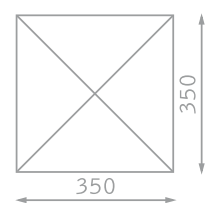

Futura

Noordwijk

350x350 cm
300x400 cm

DE ESSENHOUTEN MAST EN BALEINEN, GECOMBINEERD MET WITTE EPOXY DELEN, GEVEN SOLERO NOORDWIJK EEN EXTRA LUXE UITSTRALING. CONTRAST IN DE MATERIALEN IS HET UITGANGSPUNT VAN DEZE PARASOL.

EEN ZEE VAN RUIMTE

Solero Noordwijk wordt geleverd in twee standaard maten. 350 x 350cm en 300 x 400cm. Ook hier kan de mast 360° gedraaid worden waardoor het ruime oppervlak nog groter gemaakt wordt.

Doekkleuren

• taupe zonder volant

Prijsklasse C: • zwart zonder volant

Maten

Afstand	350x350 in cm	300x400 in cm
A	250	260
B	220	230
C	40	40
D	390	440
H	310	340

Prijzen

Afmeting in cm	Prijsklasse doekkleuren	Prijs in € excl. BTW	Prijs in € incl. 21% BTW
350 x 350	A	1570,00	1899,70
	B	1640,00	1984,40
	C	1810,00	2190,10
300 x 400	A	1520,00	1839,20
	B	1590,00	1923,90
	C	1740,00	2105,40
Opties			
tegelvoet of grondanker (exclusief tegels / beton)		120,00	145,20
beschermhoes		€ 95,00	114,95