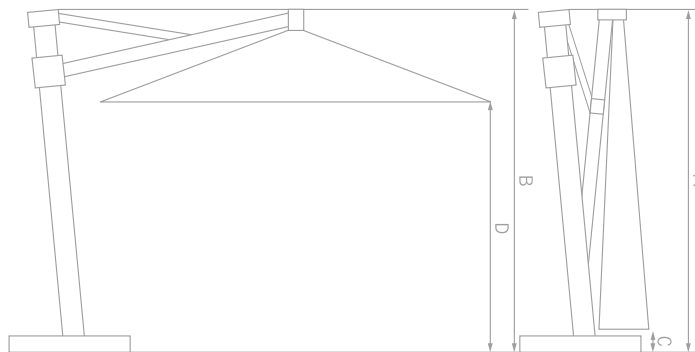

Maten

	VK 400x400	VK 400x300
Afstand	in cm	in cm
A Hoogte, gesloten	310	284
B Hoogte, geopend	290	284
C Afstand van grond tot einde balein, gesloten	23,5	28
D Afstand van grond tot einde balein, geopend	216	216
Opberg lengte	310	284