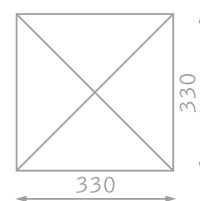

Solero Presto

330x330 cm
of 400 cm

PRESTO STAAT IN ITALIË VOOR SNEL. DEZE PARASOL DOET ZIJN NAAM ZEKER EER AAN. DOOR ZIJN UNIEKE EN HANDIGE DRAAISYSTEEM OPENT DE PARASOL ZICH BIJNA SNELLER DAN ZIJN SCHADUW. SLUITEN GAAT NAGENOEG AUTOMATISCH. EEN SIMPELE ZWIER AAN DE KNOP LAAT DE PARASOL ALS VANZELF IN DE SLUITSTAND GLIJDEN.

ROYALE PARASOL MET ALLURE

De Presto is leverbaar in twee royale maten, 400 cm rond of 330x330 cm vierkant. Met zijn oppervlakte biedt hij u een optimale bescherming tegen zon en regen.

EASY TURN KNOP

Met slechts twee vingers opent en sluit u deze parasol, ideaal voor de horeca, waar iedereen de parasol moet kunnen bedienen.

KLEUREN

Uzelf overtuigen van de kleur en kwaliteit van onze doeken? Wij kunnen u vrijblijvend doekstalen toesturen. (losse doeken ook verkrijgbaar)

Maten

	VK330	R400
Afstand	in cm	in cm
A Hoogte, gesloten	244	304,7
B Hoogte, geopend	265	269
C Afstand van grond einde balein, gesloten	102	136
D Afstand van grond tot einde balein, geopend	208	208
Opberglengthe	226	212