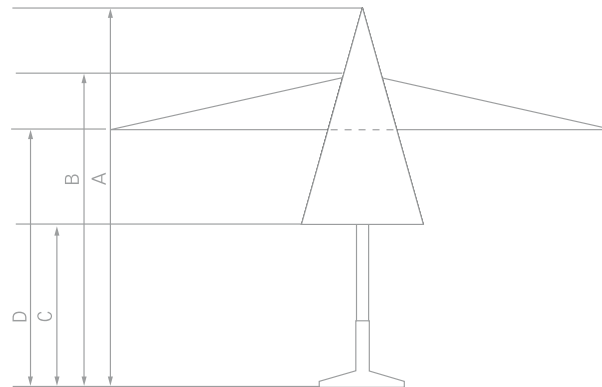

Solero Presto

330x330 cm
of 400 cm

PRESTO STAAT IN ITALIË VOOR SNEL. DEZE PARASOL DOET ZIJN NAAM ZEKER EER AAN. DOOR ZIJN UNIEKE EN HANDIGE DRAAISYSTEEM OPENT DE PARASOL ZICH BIJNA SNELLER DAN ZIJN SCHADUW. SLUITEN GAAT NAGENOEG AUTOMATISCH. EEN SIMPELE ZWIER AAN DE KNOP LAAT DE PARASOL ALS VANZELF IN DE SLUITSTAND GLIJDEN.

ROYALE PARASOL MET ALLURE

De Presto is leverbaar in twee royale maten, 400 cm rond of 330x330 cm vierkant. Met zijn oppervlakte biedt hij u een optimale bescherming tegen zon en regen.

EASY TURN KNOP

Met slechts twee vingers opent en sluit u deze parasol, ideaal voor de horeca, waar iedereen de parasol moet kunnen bedienen.

KLEUREN

Uzelf overtuigen van de kleur en kwaliteit van onze doeken? Wij kunnen u vrijblijvend doekstalen toesturen. (losse doeken ook verkrijgbaar)

Maten

	VK330	R400
Afstand	in cm	in cm
A Hoogte, gesloten	244	304,7
B Hoogte, geopend	265	269
C Afstand van grond einde balein, gesloten	102	136
D Afstand van grond tot einde balein, geopend	208	208
Opberglengthe	226	212

Specificaties

Gratis beschermhoes	✓
Zweefparasol	✗
Middenmast	✓
Telescopische mast	✓
Verlichting inbegrepen	✗*
Kleurvast doek	✓
Mast in 2 delen	✓
Kantelbaar	✗
Draaibaar	✗
Zijwaarts kantelbaar	✗
Volant	✗
Bediening	Easy-turn systeem
Gewicht doek per m ²	300 gram
Geïntegreerde baleinveren	✓
Aantal baleinen	8
Sluit boven de tafel	✓
Mastdiameter	65mm
Bedrukking mogelijk	✓