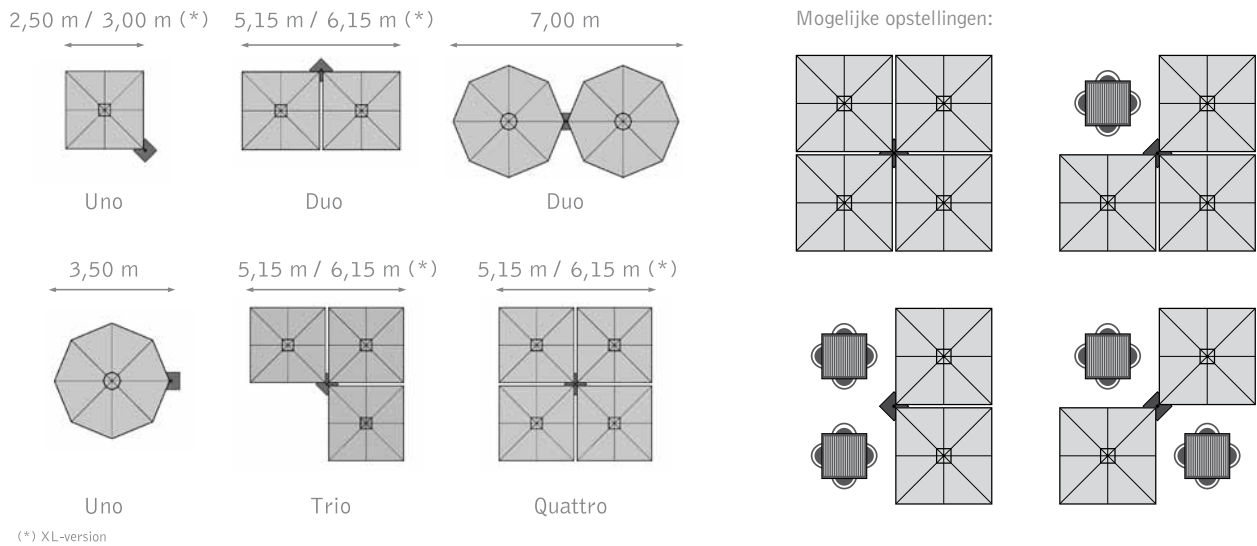

Opstel mogelijkheden en afmetingen