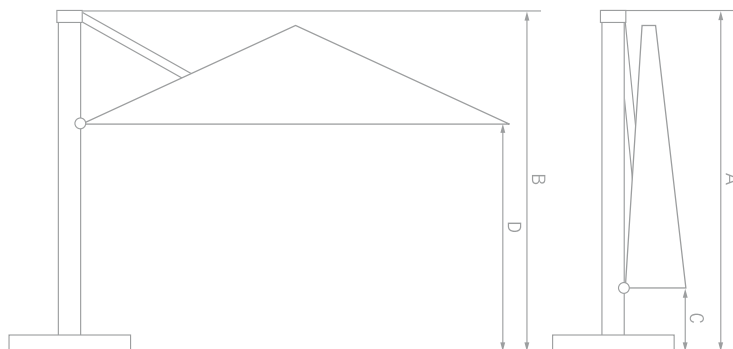

## Maten

	250x250	300x300 (XL)
Afstand	in cm	in cm
A Hoogte, gesloten	280	285
B Hoogte, geopend	280	285
C Afstand van grond tot einde balein, gesloten	80	45
D Afstand van grond tot einde balein, geopend	210	210
Opberglengthe	215	245