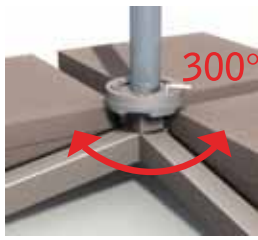

Bekijk hier het filmpje:

* optioneel

** bij vierkante uitvoeringen

Opstel mogelijkheden en afmetingen

2,50 m / 3,00 m (XL-version)

Uno

3,50 m

Uno