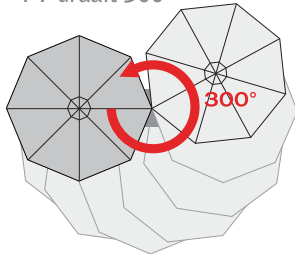

Opstel mogelijkheden en afmetingen

2,50 m / 3,00 m (XL-version)

3,50 m

Accessoires