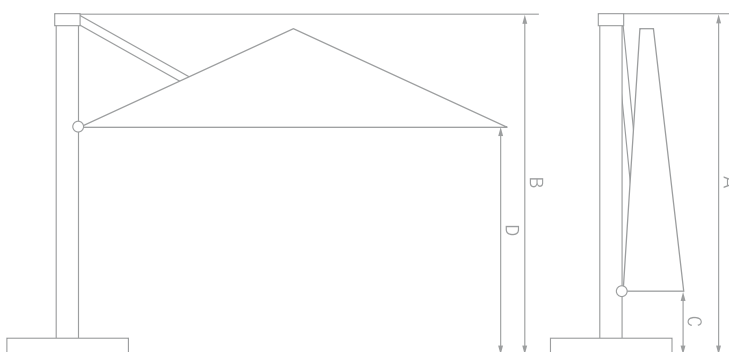

Maten

	250x250	300x300 (xl)	350 Ø
Afstand	in cm	in cm	in cm
A Hoogte, gesloten	280	285	285
B Hoogte, geopend	280	285	285
C Afstand van grond tot einde balein, gesloten	80	45	40
D Afstand van grond tot einde balein, geopend	210	210	210
Opberglengthe	215	245	260