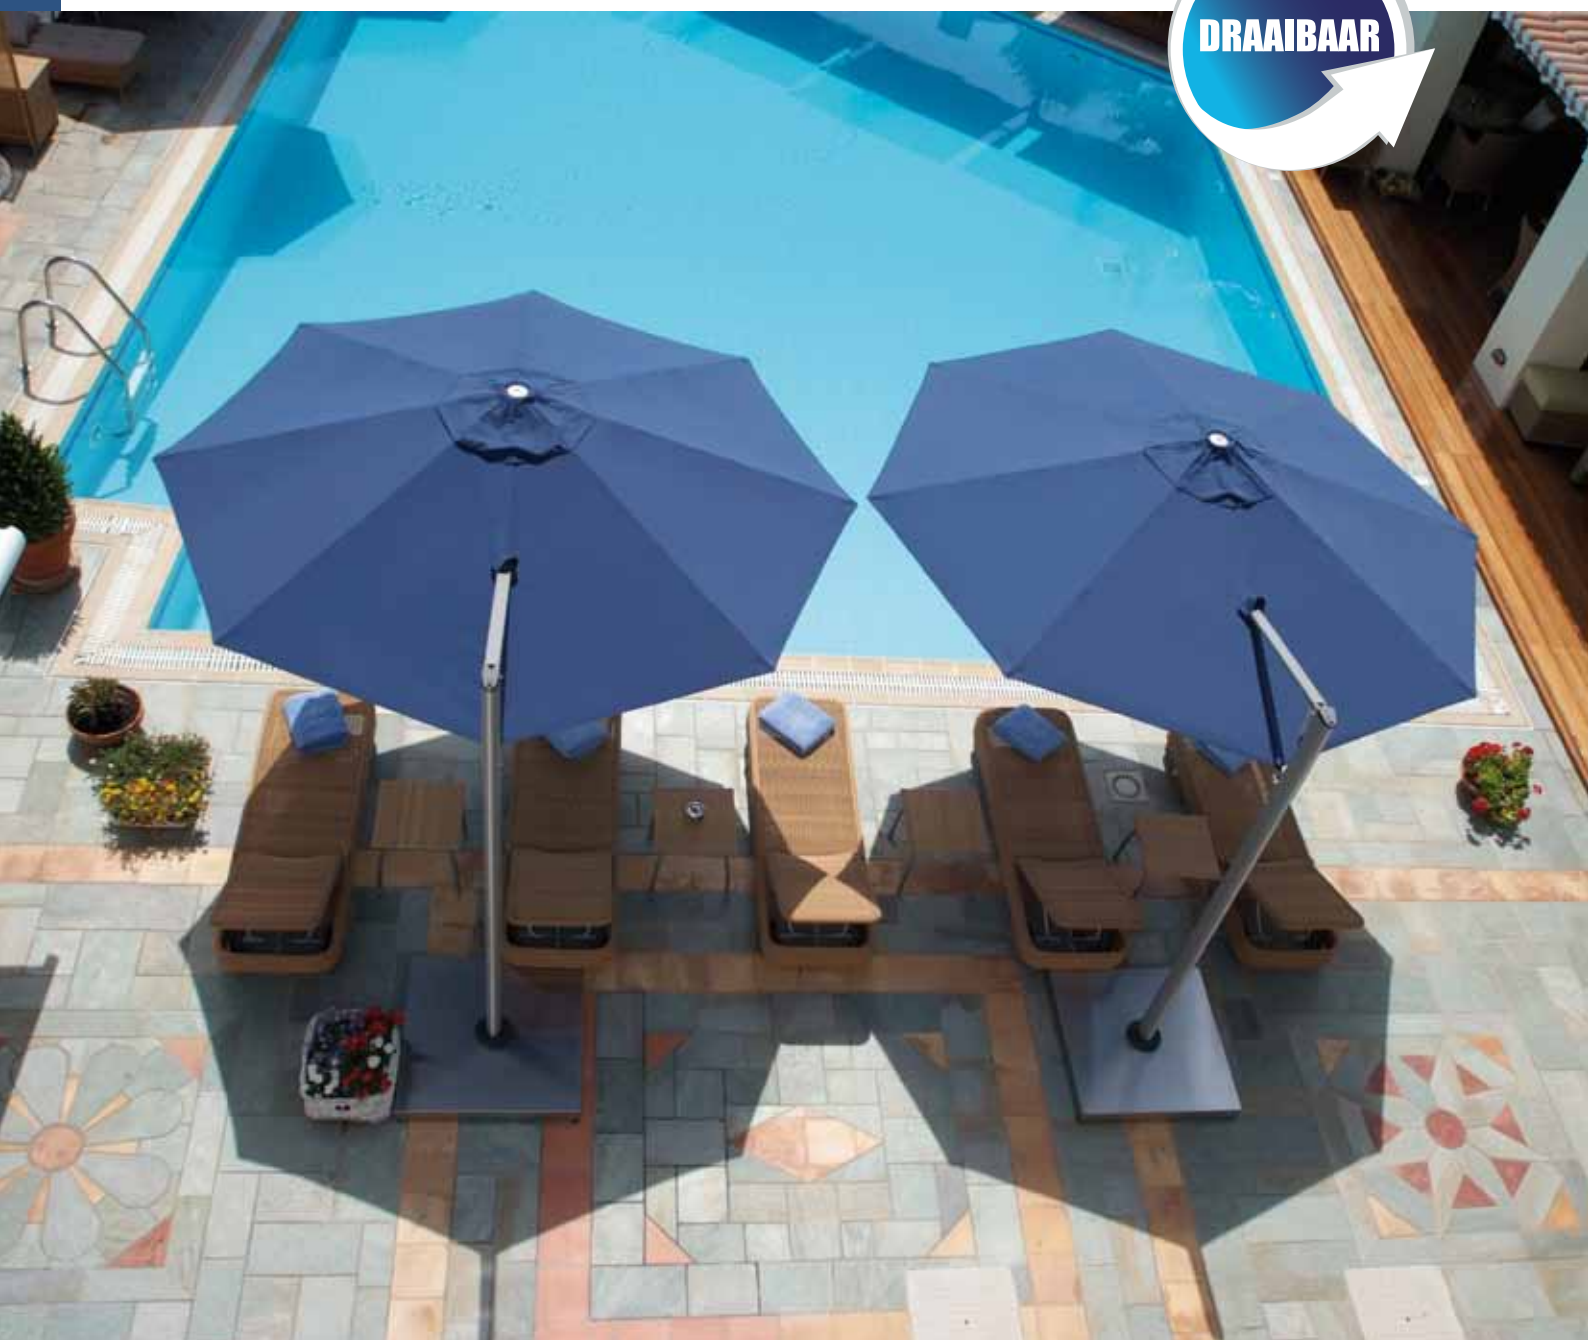

Prostor^{P7}

DE SOLERO PROSTOR P7 IS IN DRIE FORMATEN LEVERBAAR: TWEE VIERKANTE UITVOERINGEN VAN 250 EN 300 CM EN EEN ROND EXEMPLAAR MET EEN DIAMETER VAN 350 CM. VOOR WELK FORMAAT U OOK Kiest, DE P7 LAAT ZICH ALTIJD UITZONDERLIJK MAKKELIJK BEDIENEN. MET BEHULP VAN DE GEÏNTEGREERDE GASVEER SCHUIFT U DE PARASOL MOEITELOOS OPEN EN DICHT.

DRAAIBAAR

DE ZON ACHTERNA

Ondanks zijn grootte, kunt u de Solero Prostor P7 heel eenvoudig naar links en rechts bewegen. Door de borgpen uit de voet te halen, verplaatst u de schaduw moeiteloos over uw terras.