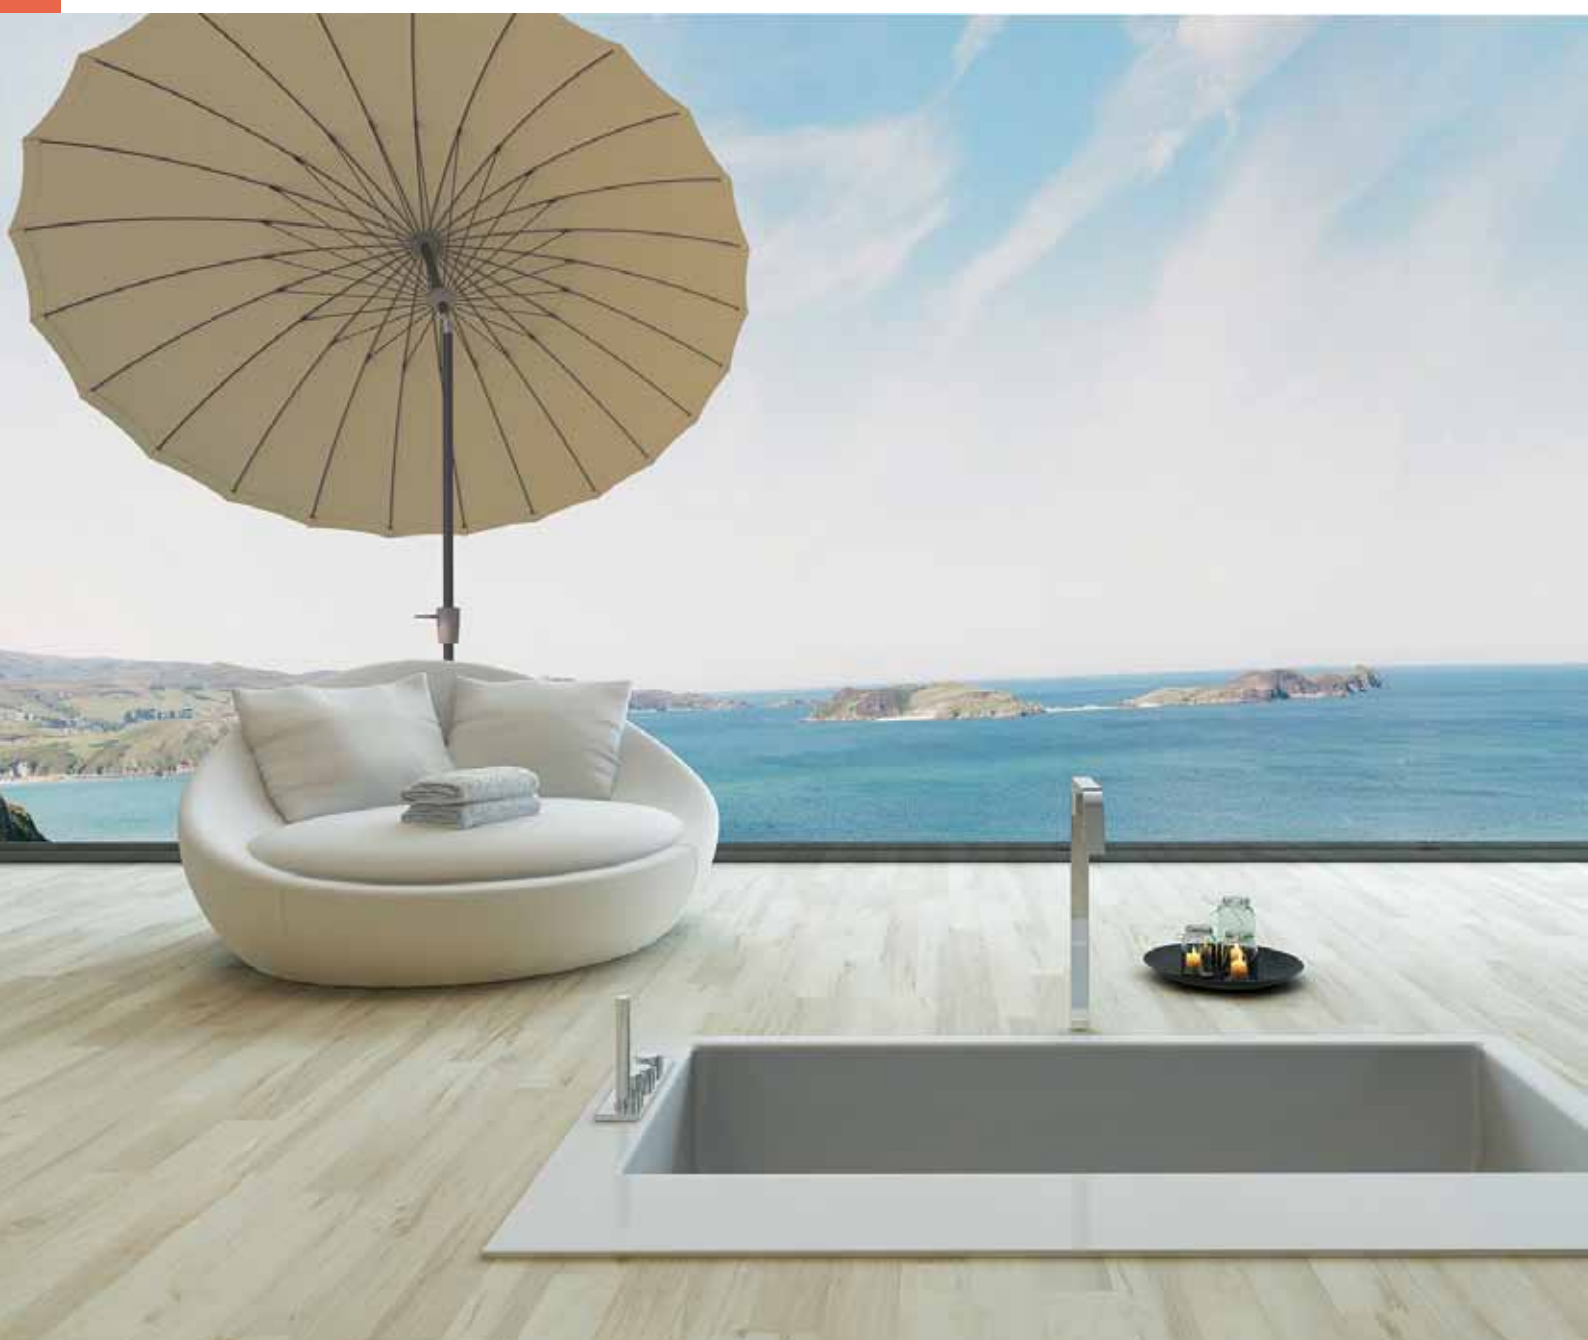

Solero Vaticano

ø 250 cm

DE SOLERO VATICANO IS EEN UNIEKE COMBINATIE VAN EEN FRIS EN TOCH KLASSIEK ONTWERP. DEZE PARASOL NEEMT WEINIG RUIMTE IN BESLAG, TERWIJL DE RUIME SPANWIJDTE EN HET KANTELBARE DOEK ALTIJD VOLOP SCHADUW BIEDEN. DE VATICANO COMBINEERT UITSTEKEND IN PRAKTISCH ELKE INRICHTING VAN UW TUIN, BALKON OF TERRAS. HET KLEURVASTE O'BRAVIA DOEK, GARANDEERT JARENLANG PLEZIER VAN DEZE STIJLVOLLE SMAAKMAKER.

HOUD DE ZOMER IN UW TUIN.
OOK ALS DE DAGEN KORTER WORDEN.

De Vaticano biedt vrolijkheid en klasse en is handzaam en fijn om te bedienen. De 24 flexibele baleinen houden het kleurvaste doek strak gespannen. Het 45° kantelbare doek biedt altijd schaduw. Geniet beschermd van de warmte van de zon, ook als deze lager hangt. Vernoemd naar de koepel in Vaticaanstad, neemt ook deze parasol weinig ruimte in beslag, maar maakt hij veel indruk bij uw gasten.

SOLERO VATICANO, GROOT DOOR KLEIN TE ZIJN

Een spanwijdte van 250 cm laat zich zeldzaam zo lichtgewicht bedienen. De Vaticano is bescheiden in bediening, maar grandioos in zijn prestaties. Natuurlijk ontvangt u van ons een stijlvolle beige beschermhoes bij uw bestelling.

*de 4 jaar kleurgarantie geldt voor het vervagen van het doek bij normale weers- en atmosferomstandigheden.

Specificaties

Gratis beschermhoes	✓
Zweefparasol	✗
Middenmast	✓
Telescopische mast	✗
Verlichting inbegrepen	✗*
Kleurvast doek	✓
Mast in 2 delen	✓
Kantelbaar	✓
Draaibaar	✗
Zijwaarts kantelbaar	✗
Volant	✗
Bediening	Lierwerk
Gewicht doek per m ²	210 gram
Geïntegreerde baleinveren	✗
Aantal baleinen	24
Sluit boven de tafel	✓
Mastdiameter	38,5mm
Bedrukking mogelijk	✗