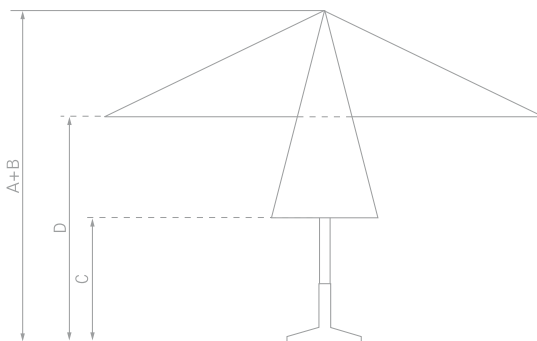

Solero Vaticano

ø 250 cm

DE SOLERO VATICANO IS EEN UNIEKE COMBINATIE VAN EEN FRIS EN TOCH KLASSIEK ONTWERP. DEZE PARASOL NEEMT WEINIG RUIMTE IN BESLAG, TERWIJL DE RUIME SPANWIJDTE EN HET KANTELBARE DOEK ALTIJD VOLOP SCHADUW BIEDEN. DE VATICANO COMBINEERT UITSTEKEND IN PRAKTISCH ELKE INRICHTING VAN UW TUIN, BALKON OF TERRAS. HET KLEURVASTE O'BRAVIA DOEK, GARANDEERT JARENLANG PLEZIER VAN DEZE STIJLVOLLE SMAAKMAKER.

SOLERO VATICANO, GROOT DOOR KLEIN TE ZIJN

Een spanwijdte van 250 cm laat zich zeldzaam zo lichtgewicht bedienen. De Vaticano is bescheiden in bediening, maar grandioos in zijn prestaties. Natuurlijk ontvangt u van ons een stijlvolle beige beschermhoes bij uw bestelling.

KLEUREN

Uzelf overtuigen van de kleur en kwaliteit van onze doeken? Wij kunnen u vrijblijvend doekstalen toesturen. (losse doeken ook verkrijgbaar)

Maten

Afstand	in cm
A Hoogte, gesloten	260
B Hoogte, geopend	260
C Afstand van grond tot einde balein, gesloten	116,5
D Afstand van grond tot einde balein, geopend	209
Opberglengthe	260

*de 4 jaar kleurgarantie geldt voor het vervagen van het doek bij normale weers- en atmosferomstandigheden.

Specificaties

Gratis beschermhoes	✓
Zweefparasol	✗
Middenmast	✓
Telescopische mast	✗
Verlichting inbegrepen	✗*
Kleurvast doek	✓
Mast in 2 delen	✓
Kantelbaar	✓
Draaibaar	✗
Zijwaarts kantelbaar	✗
Volant	✗
Bediening	Lierwerk
Gewicht doek per m ²	210 gram
Geïntegreerde baleinveren	✗
Aantal baleinen	24
Sluit boven de tafel	✓
Mastdiameter	38,5mm
Bedrukking mogelijk	✗