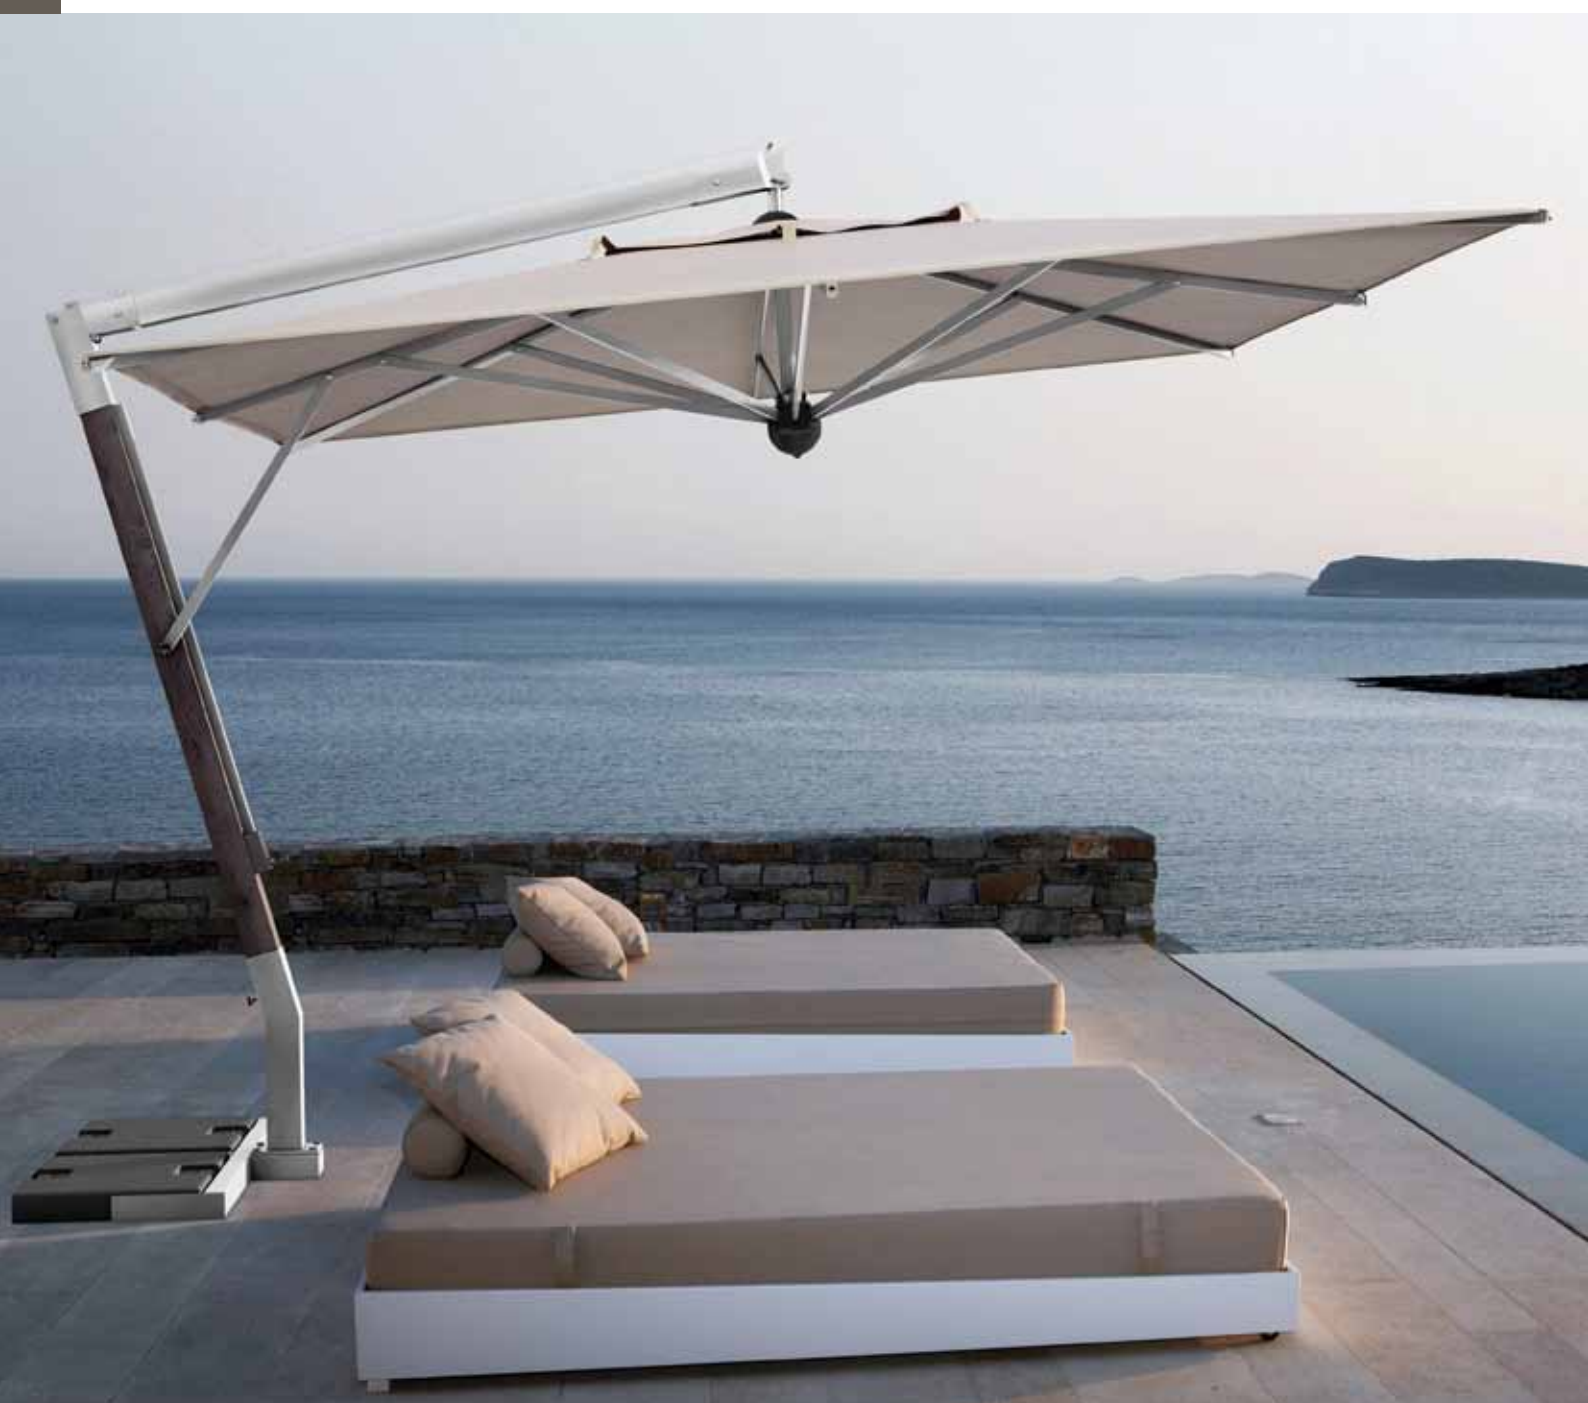

Futura

Zandvoort

350x350 cm

300x400 cm

DIT MODEL HEEFT ALLES IN HUIS VOOR DE TRENDBEWUSTE ZONAANBIDDER. SOLERO ZANDVOORT KOMT MET EEN ALUMINIUM MAST IN 'TABACCO HOUT-LOOK' EN BALEINEN IN EEN 'RVS-LOOK'. HET CONTRAST IN DEZE MATERIALEN GEEFT DEZE DESIGNPARASOL EEN UNIEKE EN LUXE UITSTRALING.

EEN LUXE UITSTRALING IN ALUMINIUM

De revolutionaire 3D houtprint is vrijwel niet te onderscheiden van echt hout. Zandvoort is leverbaar in twee royale uitvoeringen van 350 x 350cm en 300 x 400cm. Natuurlijk draait de mast van dit model ook makkelijk mee met de zon.