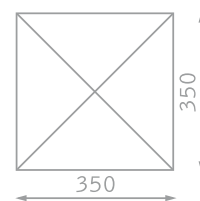

Futura

Zandvoort

350x350 cm

300x400 cm

DIT MODEL HEEFT ALLES IN HUIS VOOR DE TRENDBEWUSTE ZONAANBIDDER. SOLERO ZANDVOORT KOMT MET EEN ALUMINIUM MAST IN 'TABACCO HOUT-LOOK' EN BALEINEN IN EEN 'RVS-LOOK'. HET CONTRAST IN DEZE MATERIALEN GEEFT DEZE DESIGNPARASOL EEN UNIEKE EN LUXE UITSTRALING.

EEN LUXE UITSTRALING IN ALUMINIUM

De revolutionaire 3D houtprint is vrijwel niet te onderscheiden van echt hout. Zandvoort is leverbaar in twee royale uitvoeringen van 350 x 350cm en 300 x 400cm. Natuurlijk draait de mast van dit model ook makkelijk mee met de zon.

Afmeting in cm	Prijsklasse doekkleuren	Prijs in € excl. BTW	Prijs in € incl. 21% BTW
350 x 350	A	1570,00	1899,70
	B	1640,00	1984,40
	C	1810,00	2190,10
300 x 400	A	1520,00	1839,20
	B	1590,00	1923,90
	C	1740,00	2105,40
400 x 400	A	1640,00	1984,40
	model Katwijk	B	1740,00