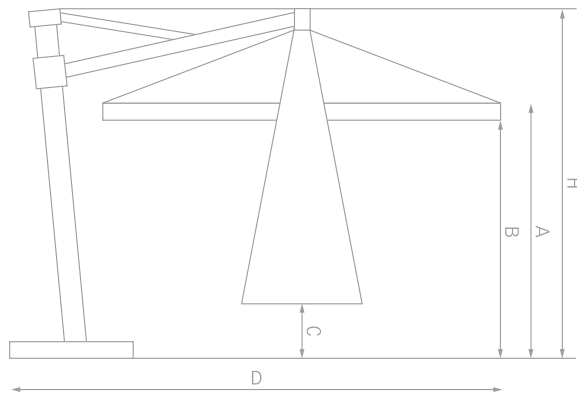

Maten

	350x350	300x400
Afstand	in cm	in cm
A	250	250
B	220	220
C	40	40
D	390	390
H	310	310

Prijzen

Afmeting in cm	Prijsklasse doekkleuren	Prijs in € excl. BTW	Prijs in € incl. 21% BTW	
350 x 350	A	1570,00	1899,70	
	B	1640,00	1984,40	
	C	1810,00	2190,10	
300 x 400	A	1520,00	1839,20	
	B	1590,00	1923,90	
	C	1740,00	2105,40	
400 x 400	A	1640,00	1984,40	
	model Katwijk	B	1740,00	2105,40

Opties

tegelfoet of grondanker (exclusief tegels / beton)	120,00	145,20
beschermhoes	95,00	114,95
beschermhoes 400x400	120,00	145,20

Specificaties

Beschermhoes	Los te bestellen
Zweefparasol	✓
Middenmast	✗
Telescopische mast	✗
Verlichting inbegrepen	✗
Kleurvast doek	✓
Mast in 2 delen	✗
Kantelbaar	✓ minimaal
Draaibaar	✓
Zijwaarts kantelbaar	✗
Volant	☐ ☒ ☒
Bediening	Lierwerk
Geïntegreerde baleinveren	✗
Aantal baleinen	8
Sluit boven de tafel	✗
Mastdiameter	92x92mm
Bedrukking mogelijk	✓ (op 3 zijden)

Accessoires