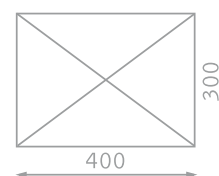

Futura

Zandvoort

350x350 cm

300x400 cm

DIT MODEL HEEFT ALLES IN HUIS VOOR DE TRENDBEWUSTE ZONAANBIDDER. SOLERO ZANDVOORT KOMT MET EEN ALUMINIUM MAST IN 'TABACCO HOUT-LOOK' EN BALEINEN IN EEN 'RVS-LOOK'. HET CONTRAST IN DEZE MATERIALEN GEEFT DEZE DESIGNPARASOL EEN UNIEKE EN LUXE UITSTRALING.

EEN LUXE UITSTRALING IN ALUMINIUM

De revolutionaire 3D houtprint is vrijwel niet te onderscheiden van echt hout. Zandvoort is leverbaar in twee royale uitvoeringen van 350 x 350cm en 300 x 400cm. Natuurlijk draait de mast van dit model ook makkelijk mee met de zon.